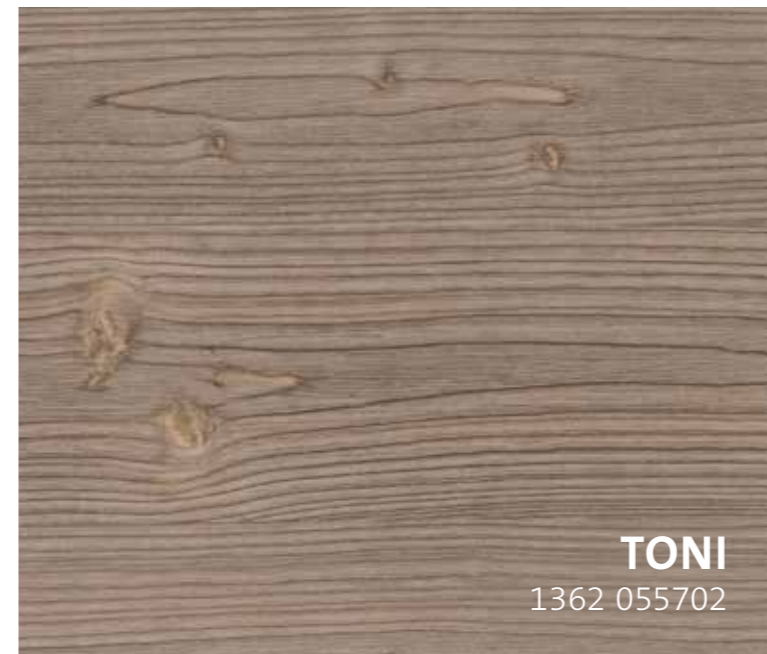

9890601
06-2017

ADLER | COLORANTI-TRENDS
Abitare con look alpino

Nelle nostre vene scorre colore.

Tonalità con
Arova Aqua-Alpin Trend

www.adler-lacke.com

ABITARE CON LOOK ALPINO

Baite alpine, masi, stalle e capanni sono sottoposti all'influsso degli raggi UV e degli agenti atmosferici durante tutto il corso dell'anno. Ciò porta ad un rapido ingrigimento del legno oppure alla comparsa di superfici bruciate con interessanti sfumature cromatiche. Il legno antico è sempre più apprezzato anche per l'arredamento interno. Arova Aqua-Alpin Trend conferisce l'aspetto rustico marcato richiesto dai veri amanti delle Alpi. Con questo colorante per legno godrete dell'atmosfera accogliente di una baita alpina, rivisitata in chiave moderna, in maniera facile e veloce. La promessa è già nel nome delle colorazioni stesse.