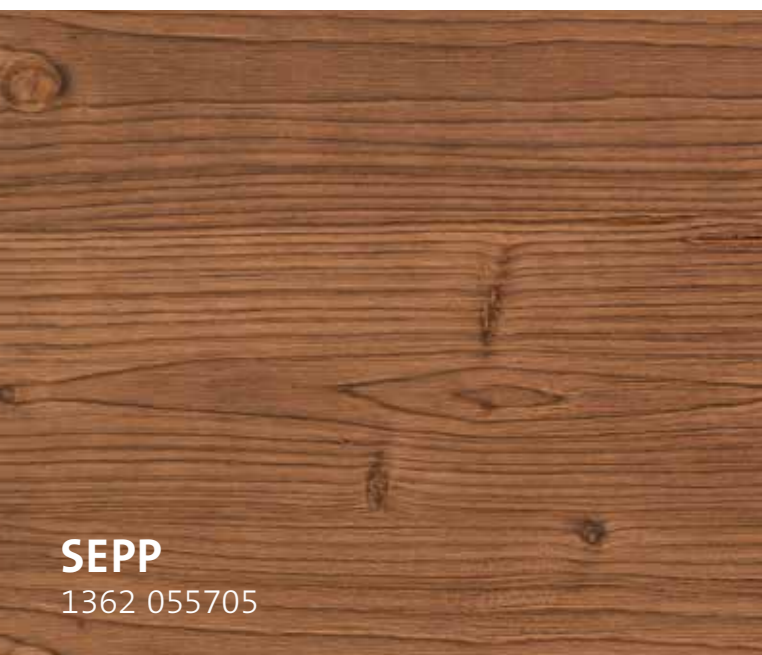

9890601
06-2017

ADLER | COLORANTI-TRENDS
Abitare con look alpino

Nelle nostre vene scorre colore.

Tonalità con
Arova Aqua-Alpin Trend

www.adler-lacke.com

ABITARE CON LOOK ALPINO

Baite alpine, masi, stalle e capanni sono sottoposti all'influsso degli raggi UV e degli agenti atmosferici durante tutto il corso dell'anno. Ciò porta ad un rapido ingrigimento del legno oppure alla comparsa di superfici bruciate con interessanti sfumature cromatiche. Il legno antico è sempre più apprezzato anche per l'arredamento interno. Arova Aqua-Alpin Trend conferisce l'aspetto rustico marcato richiesto dai veri amanti delle Alpi. Con questo colorante per legno godrete dell'atmosfera accogliente di una baita alpina, rivisitata in chiave moderna, in maniera facile e veloce. La promessa è già nel nome delle colorazioni stesse.