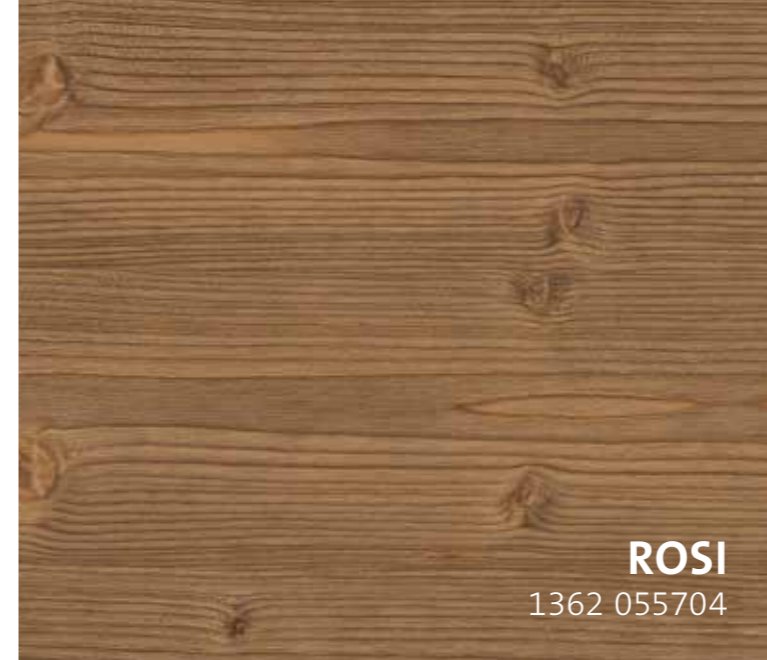

9890601
06-2017

ADLER | COLORANTI-TRENDS
Abitare con look alpino

Nelle nostre vene scorre colore.

Tonalità con
Arova Aqua-Alpin Trend

www.adler-lacke.com

ABITARE CON LOOK ALPINO

Baite alpine, masi, stalle e capanni sono sottoposti all'influsso degli raggi UV e degli agenti atmosferici durante tutto il corso dell'anno. Ciò porta ad un rapido ingrigimento del legno oppure alla comparsa di superfici bruciate con interessanti sfumature cromatiche. Il legno antico è sempre più apprezzato anche per l'arredamento interno. Arova Aqua-Alpin Trend conferisce l'aspetto rustico marcato richiesto dai veri amanti delle Alpi. Con questo colorante per legno godrete dell'atmosfera accogliente di una baita alpina, rivisitata in chiave moderna, in maniera facile e veloce. La promessa è già nel nome delle colorazioni stesse.