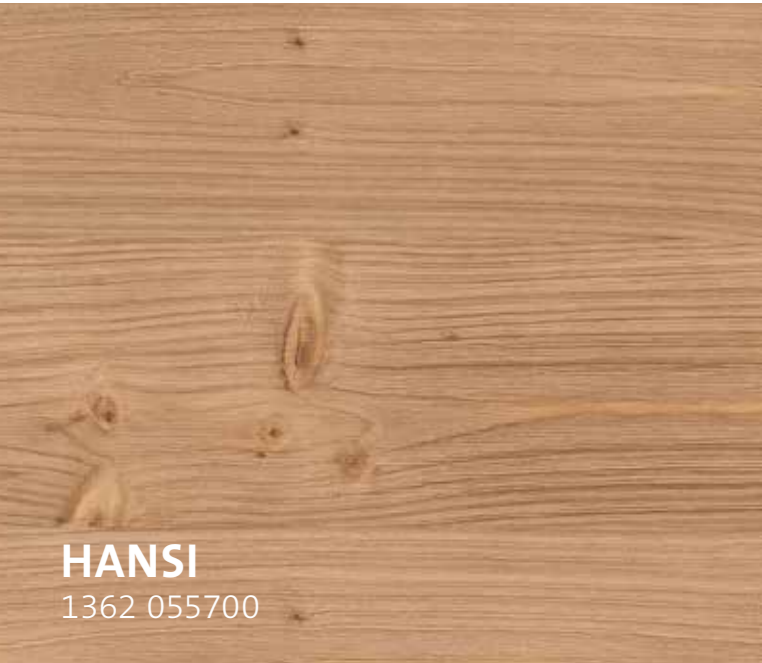

9890601
06-2017

ADLER | COLORANTI-TRENDS
Abitare con look alpino

Nelle nostre vene scorre colore.

Tonalità con
Arova Aqua-Alpin Trend

www.adler-lacke.com

ABITARE CON LOOK ALPINO

Baite alpine, masi, stalle e capanni sono sottoposti all'influsso degli raggi UV e degli agenti atmosferici durante tutto il corso dell'anno. Ciò porta ad un rapido ingrigimento del legno oppure alla comparsa di superfici bruciate con interessanti sfumature cromatiche. Il legno antico è sempre più apprezzato anche per l'arredamento interno. Arova Aqua-Alpin Trend conferisce l'aspetto rustico marcato richiesto dai veri amanti delle Alpi. Con questo colorante per legno godrete dell'atmosfera accogliente di una baita alpina, rivisitata in chiave moderna, in maniera facile e veloce. La promessa è già nel nome delle colorazioni stesse.