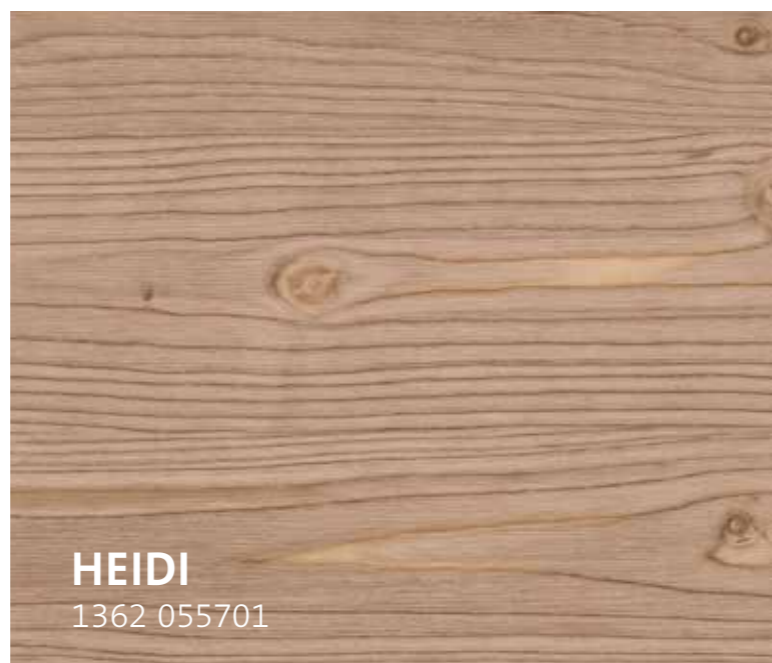

9890601
06-2017

ADLER | COLORANTI-TRENDS
Abitare con look alpino

Nelle nostre vene scorre colore.

Tonalità con
Arova Aqua-Alpin Trend

www.adler-lacke.com

ABITARE CON LOOK ALPINO

Baite alpine, masi, stalle e capanni sono sottoposti all'influsso degli raggi UV e degli agenti atmosferici durante tutto il corso dell'anno. Ciò porta ad un rapido ingrigimento del legno oppure alla comparsa di superfici bruciate con interessanti sfumature cromatiche. Il legno antico è sempre più apprezzato anche per l'arredamento interno. Arova Aqua-Alpin Trend conferisce l'aspetto rustico marcato richiesto dai veri amanti delle Alpi. Con questo colorante per legno godrete dell'atmosfera accogliente di una baita alpina, rivisitata in chiave moderna, in maniera facile e veloce. La promessa è già nel nome delle colorazioni stesse.